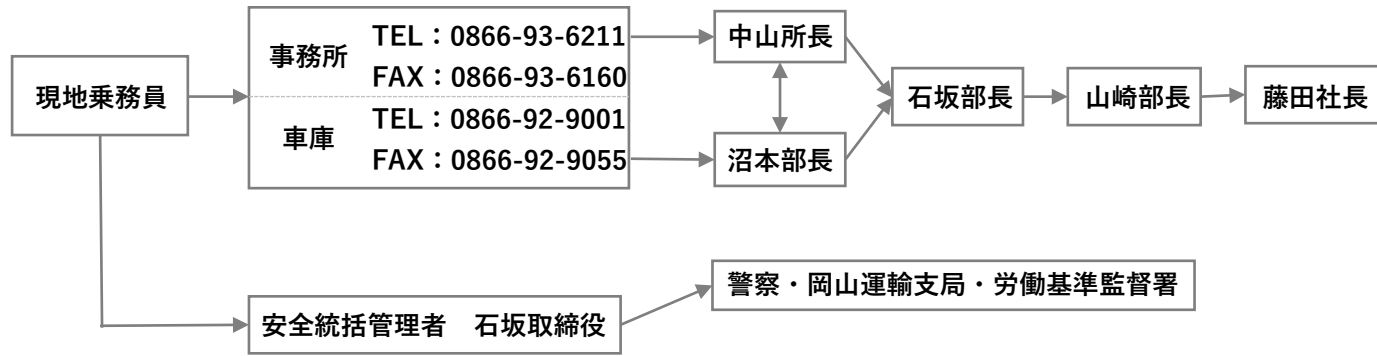

事件（テロ・ハイジャック）・重大事故および災害発生時
対策本部設置・緊急体制・連絡要領

中鉄観光株式会社

1. 緊急連絡要領

2. 対策本部設置要領

3. 指示連絡要領

4. 担当・要員体制

担当	要員	担当	要員
警察・運輸支局	石坂	情報収集対策	富田・清水
現場対策	沼本	マスコミ対策	寺尾
乗客・家族対策	中山	業者対策	中山・室川
病院・救急対策	岩田・河田・福原		

5. 緊急連絡先