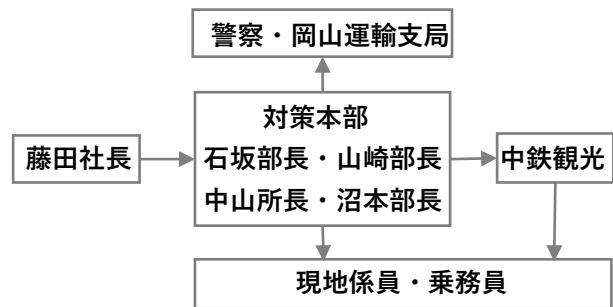

事件（テロ・ハイジャック）・重大事故および災害発生時
対策本部設置・緊急体制・連絡要領

中鉄観光株式会社

1. 緊急連絡要領

2. 対策本部設置要領

3. 指示連絡要領

4. 担当・要員体制

担当	要員	担当	要員
警察・運輸支局	石坂	情報収集対策	富田・清水
現場対策	沼本	マスコミ対策	寺尾
乗客・家族対策	中山	業者対策	中山・室川
病院・救急対策	岩田・河田・福原		

5. 緊急連絡先