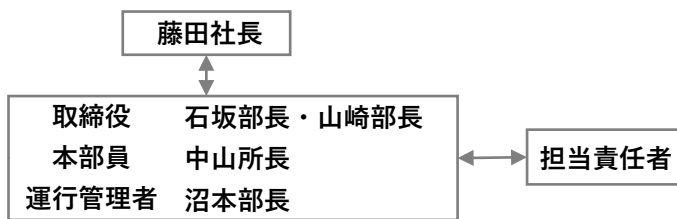

事件（テロ・ハイジャック）・重大事故および災害発生時
対策本部設置・緊急体制・連絡要領

中鉄観光株式会社

1. 緊急連絡要領

2. 対策本部設置要領

3. 指示連絡要領

4. 担当・要員体制

担当	要員	担当	要員
警察・運輸支局	石坂	情報収集対策	富田・清水
現場対策	沼本	マスコミ対策	寺尾
乗客・家族対策	中山	業者対策	中山・室川
病院・救急対策	岩田・河田・福原		

5. 緊急連絡先